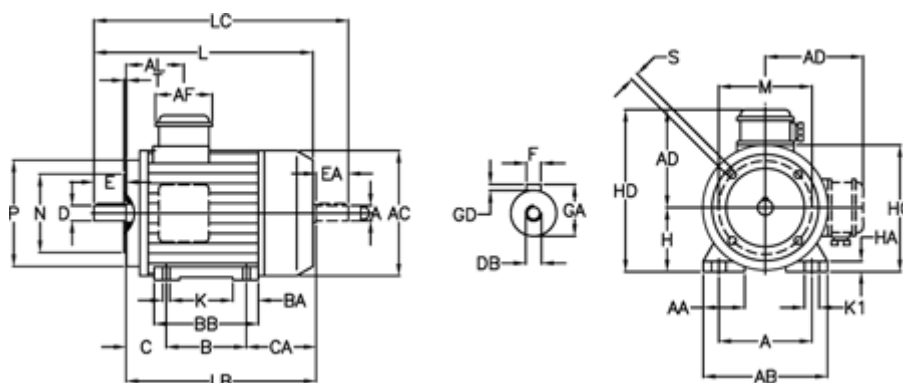

Varenummer: 252000110416
 Beskrivelse: ICME IE2 asynkronmotor THE 90S A4
 1,1kW 1420 o/min 230/400 B34

Mål

A = 140	BA = 32	EA = 50	K = 9	S = M8
A/F = 84	BB H7 = 130	F = 8	K1 = 18	T = 3
AA = 39	C = 56	GA = 27	L = 302	
AB = 184	CA = 98	GD = 7	LB = 252	
AC = 176	D = 24	H = 90	LC = 354	
AD = 129	DA = 24	HA = 14	M = 115	
AL = 86	DB = M8	HC = 182	N = 95	
B = 100	E = 50	HD = 219	P = 140	